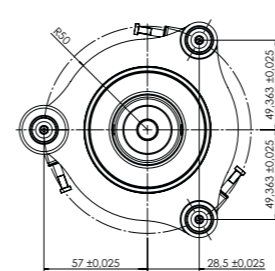

SCHNEIDAGGREGAT – CLASSIC LINE

SECO

MASCHINENANBINDUNGSVARIANTEN

HSK - F63
SCM