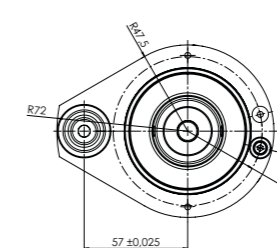

SCHNEIDAGGREGAT – CLASSIC LINE

SECO

MASCHINENANBINDUNGSVARIANTEN

HSK - F63
SCM