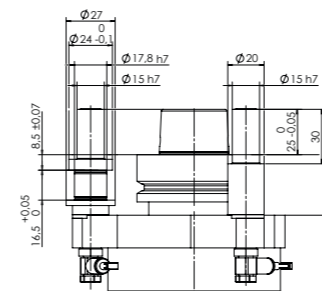

HSK - F63
SCM