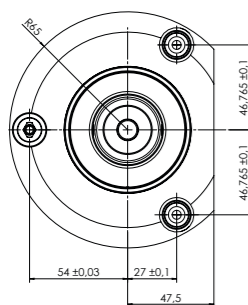

SCHNEIDAGGREGAT – CLASSIC LINE

SECO

MASCHINENANBINDUNGSVARIANTEN

HSK - F63
BIESSE

HSK - F63
Busellato

HSK - F63
Felder

HSK - F63
HOMAG / WEEKE /
WEINMANN

HSK - F63
IMA