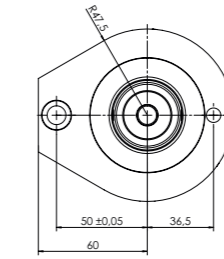

BANDSCHLEIFAGGREGAT – CLASSIC LINE

COLLEVO+

MASCHINENANBINDUNGSVARIANTEN

HSK - F63
BIESSE

HSK - F63
Busellato

HSK - F63
Felder

HSK - F63
HOMAG / WEEKE /
WEINMANN

HSK - F63
IMA