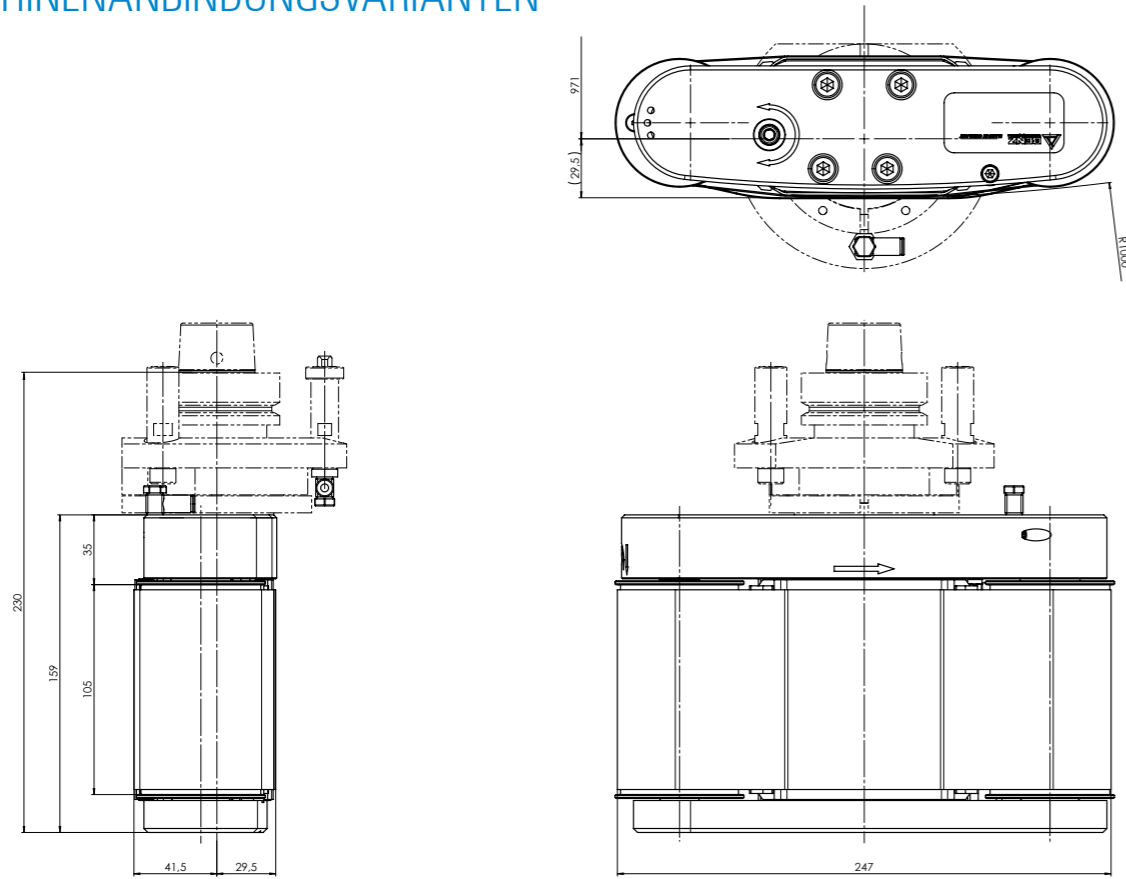

BANDSCHLEIFAGGREGAT – CLASSIC LINE

COLLEVO+

MASCHINENANBINDUNGSVARIANTEN

HSK - F63
BIESSE

HSK - F63
Busellato

HSK - F63
Felder

HSK - F63
HOMAG / WEEKE /
WEINMANN

HSK - F63
IMA