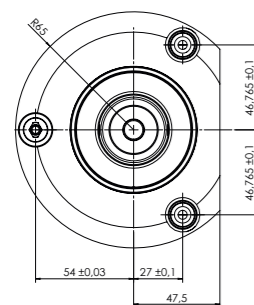

BANDSCHLEIFAGGREGAT – CLASSIC LINE

COLLEVO+

MASCHINENANBINDUNGSVARIANTEN

HSK - F63
BIESSE

HSK - F63
Busellato

HSK - F63
Felder

HSK - F63
HOMAG / WEEKE /
WEINMANN

HSK - F63
IMA