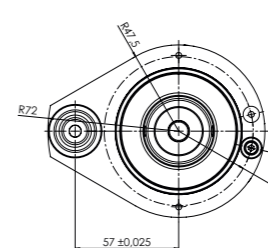

BANDSCHLEIFAGGREGAT – CLASSIC LINE

COLLEVO+

MASCHINENANBINDUNGSVARIANTEN

HSK - F63
SCM