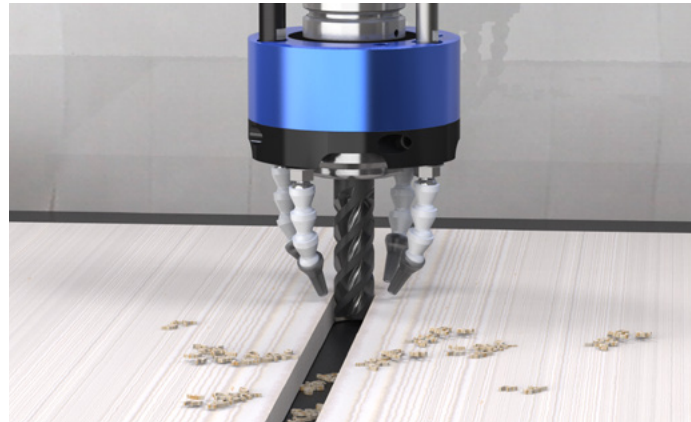

F-179819-DE-0423

HIGHLIGHTS

Werkzeugtechnik

Holz- / Verbundwerkstoff- /
Aluminiumbearbeitung

FRÄSKETTENAGGREGAT CATENO F

Fräsen von tiefen und flachen Taschen

- + automatische Kettenspannung im Prozess
- + keine zusätzliche Kettenschmierung notwendig
- + für alle gängigen Mafell-Kettengarnituren

BLASDÜSENAGGREGAT SOFFIARO

Effizientes Reinigen der Bearbeitungsfläche mit bis zu vier Blasdüsen

- + Kostenersparnis: energieeffizientes Abblasen durch Steuerung der Druckluftmenge
- + verkürzte Bauform für vibrationsfreien Lauf
- + optional mit Hydrodehnspannfutter für höchste Rundlaufgenauigkeit

MEHRSPINDELKOPF MULTI V3 CABINEO

Vertikales Bohren der Taschen für CABINEO-Verbinder in einem Hub

- + Reduzierung der Bearbeitungszeit
- + Komplettbearbeitung im Nestingverfahren inkl. Verbindertasche
- + höchste Genauigkeit und somit optimierte Montage des Verbinders